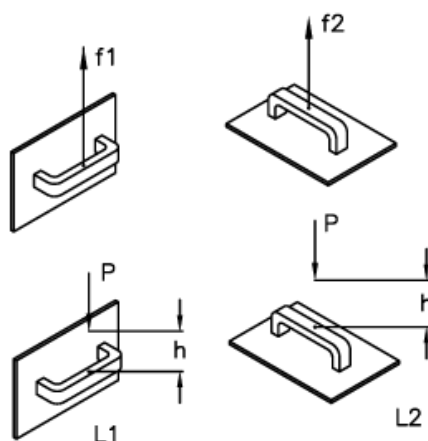

# Data Sheet

Article number: 2304138124  
Description: E+G Handle  
M.843/140 B-M8, Yellow

## Measures

$$L[J]=P[N]\cdot h[m]$$

B	= 20	L1 (J)	= 50
d 6H	= M8	L2 (J)	= 120
f	= 117 +/- 0,5	p	= 13
F1 (N)	= 4500		
F2 (N)	= 5000		
h	= 53		
l	= 30		
L	= 138		