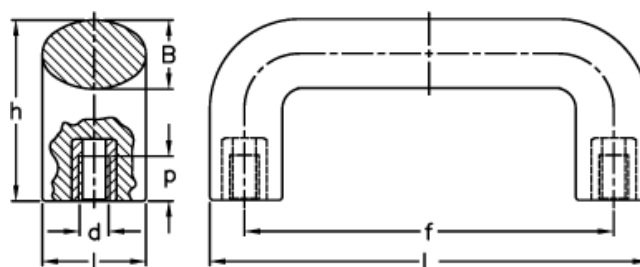

# Data Sheet

Article number: 2304138124  
Description: E+G Handle  
M.843/140 B-M8, Yellow

## Measures

$$L[J]=P[N]\cdot h[m]$$

B	= 20	L1 (J)	= 50
d 6H	= M8	L2 (J)	= 120
f	= 117 +/- 0,5	p	= 13
F1 (N)	= 4500		
F2 (N)	= 5000		
h	= 53		
l	= 30		
L	= 138		